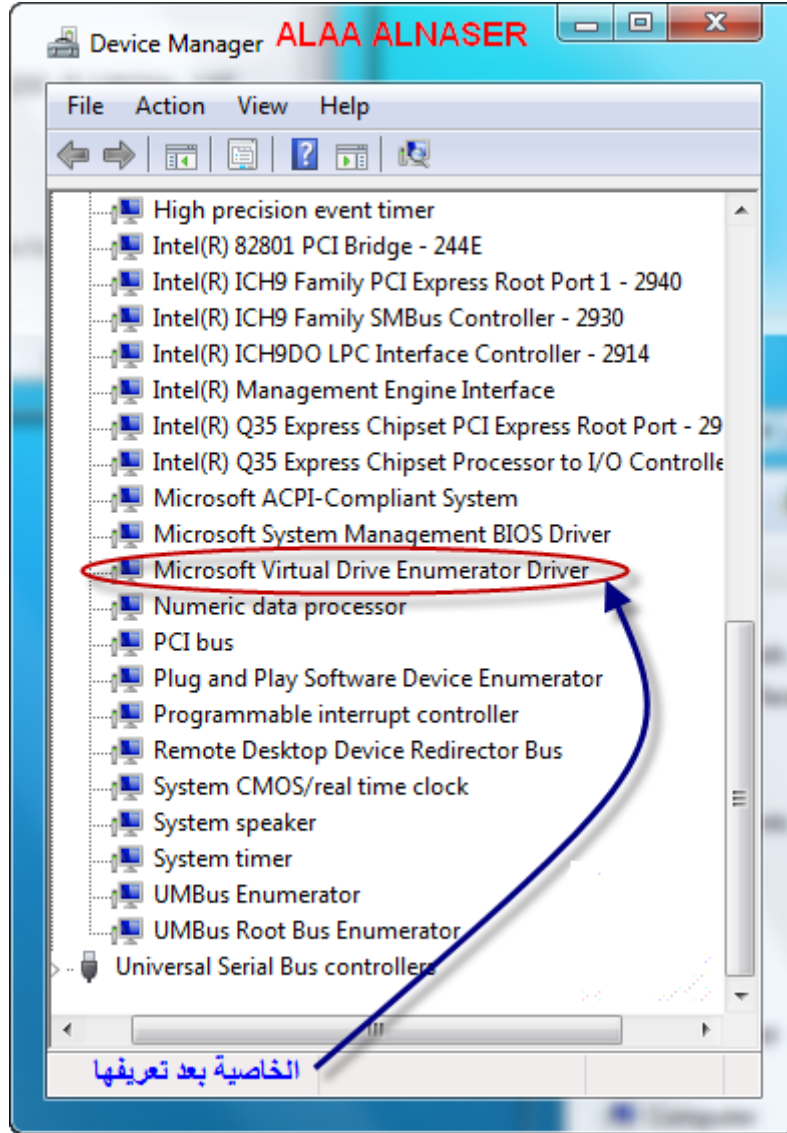

intel ولمن يرى أن التقنية غير معرفة فعليه الذهاب إلى موقع شركة ووضع

إسم ورقم معالجه في خانة البحث وسوف يجد كل تعريفاته

الآن بعد أن تأكدنا من كل شيء نقوم بالضغط دبل كلك على الذي قمنا بتحميله **Virtual PC** التحديث الخاص بـ