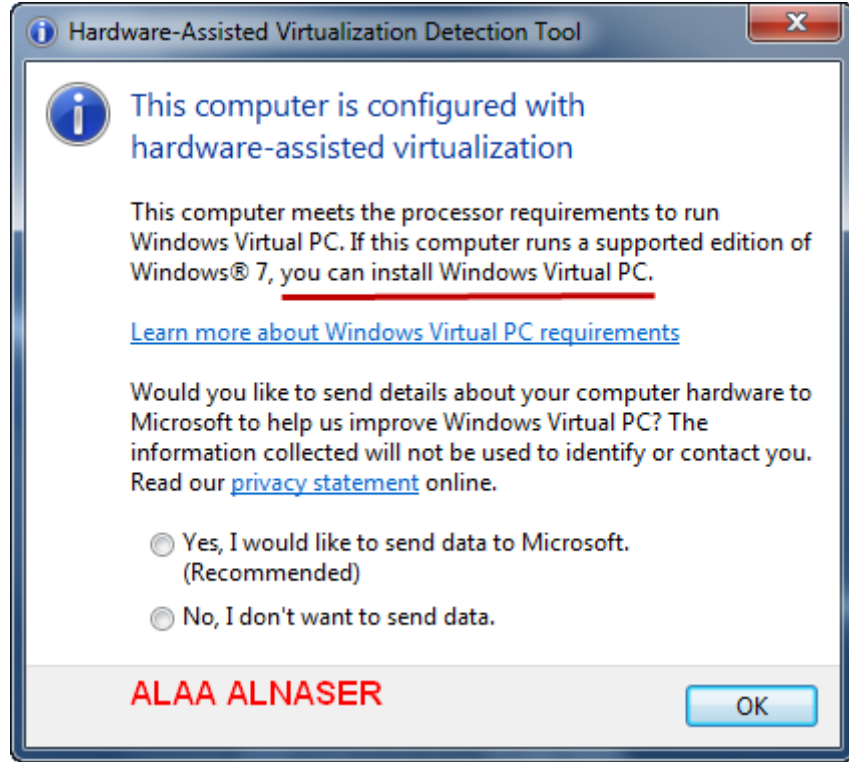

لا يدعم الخاصية
مطلقاً ولن تعمل عليه

الطريقة الثالثة عن طريق برنامج من

Intel

حمل البرنامج من هنا

<http://www.multiupload.com/FNKC79LV29>

شرح تركيب Windows XP Mode على نظام Windows 7 مع روابط التحميل

الطريقة الرابعة والأخيره عن طريق أداه من مايكروسوفت وهى الأفضل

Microsoft® Hardware-Assisted Virtualization Detection Tool

<http://download.microsoft.com/download/1/9/F/19FD407F-A7E9-4393-A845-D0B1F539678E/havdetectiontool.exe>

شرح تركيب Windows XP Mode على نظام Windows 7 مع روابط التحميل