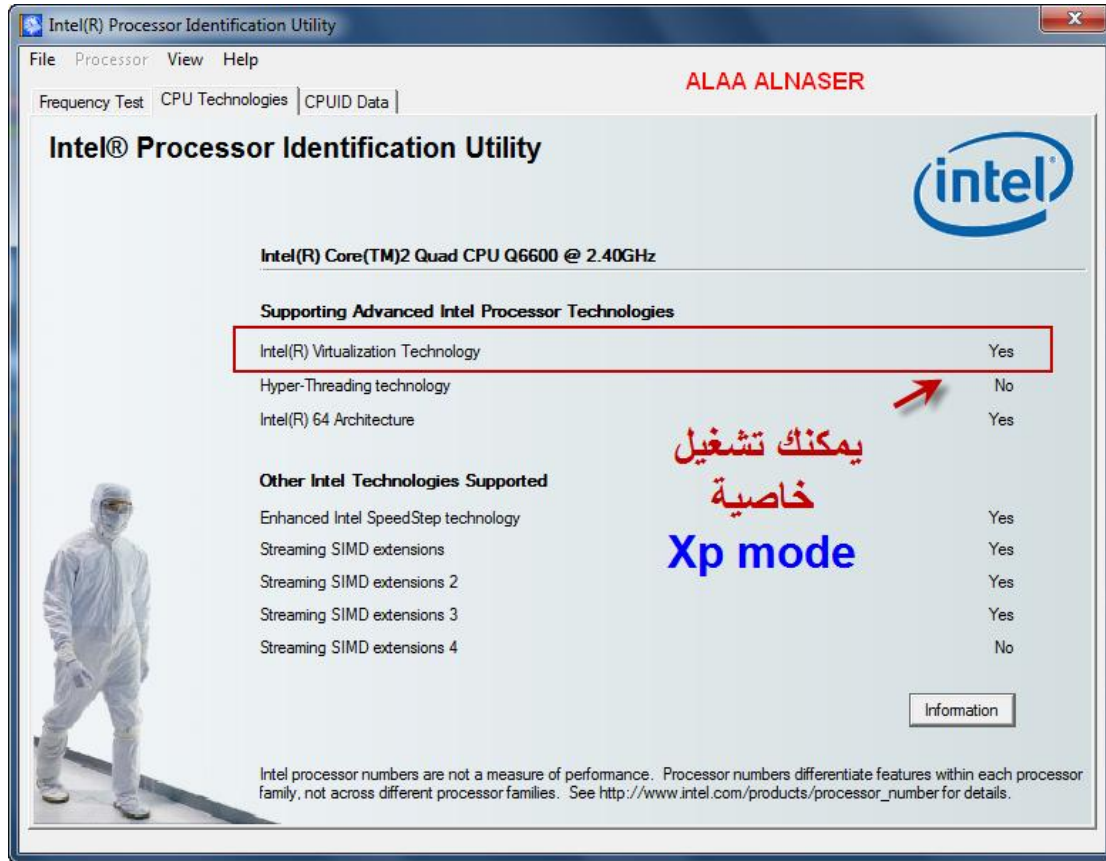

شرح تركيب Windows XP Mode على نظام Windows 7 مع روابط التحميل

الطريقة الرابعة والأخيره عن طريق أداه من مايكروسوفت وهى الأفضل

Microsoft® Hardware-Assisted Virtualization Detection Tool

<http://download.microsoft.com/download/1/9/F/19FD407F-A7E9-4393-A845-D0B1F539678E/havdetectiontool.exe>