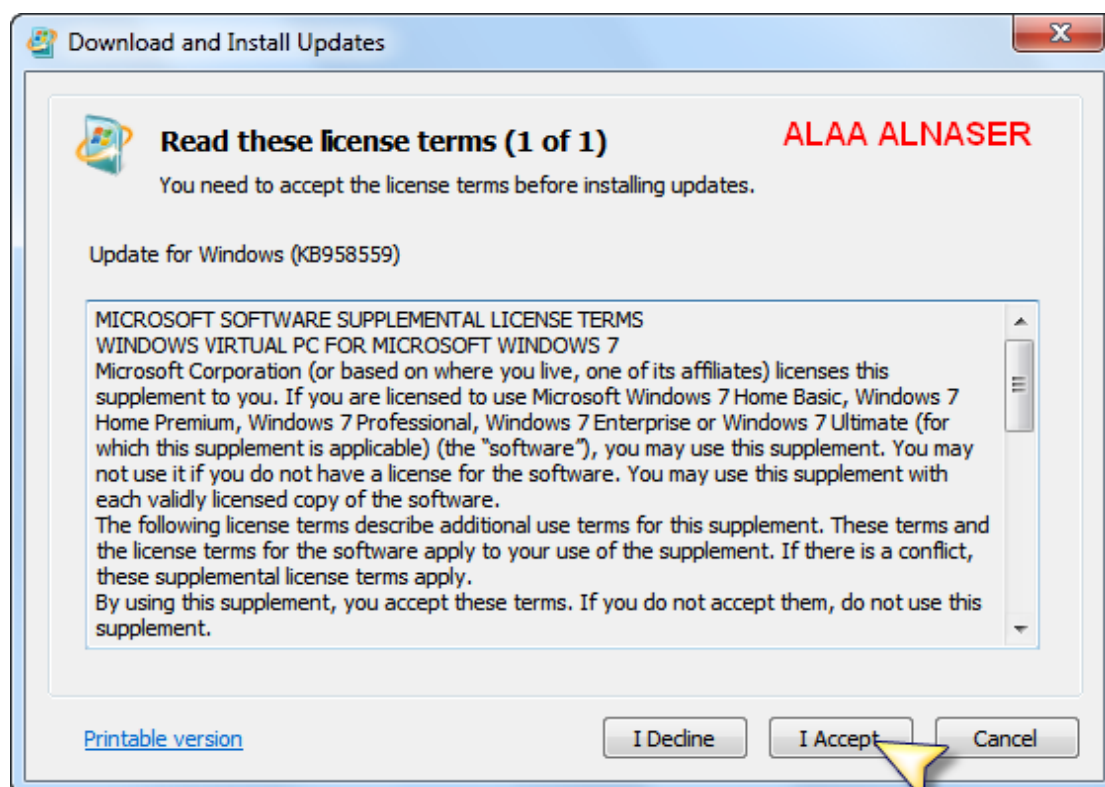

شرح تركيب Windows XP Mode على نظام Windows 7 مع روابط التحميل