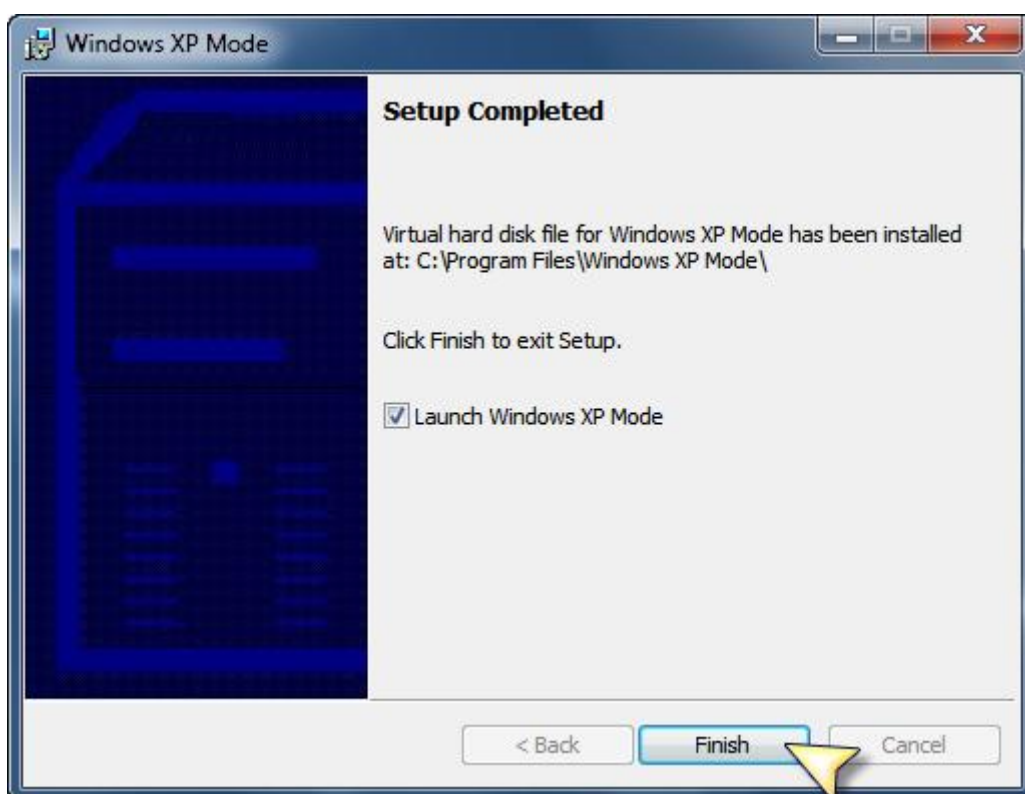

شرح تركيب Windows XP Mode على نظام Windows 7 مع روابط التحميل